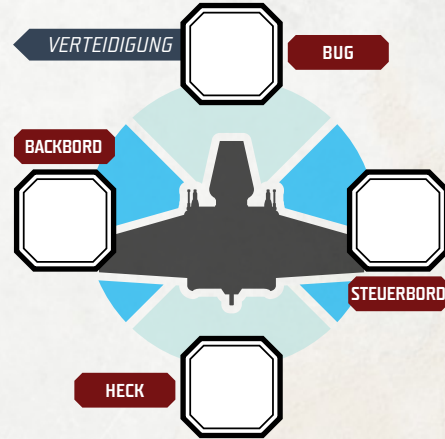

FAHRZEUG

NAME

FAHRZEUGTYP / MODELL

AUFRÜSTUNGSPUNKTE

BELASTUNGSKAPAZITÄT

SPIELER

EIGENSCHAFTEN

SILHOUETTE      GESCHWINDIGKEIT      WENDIGKEIT

PANZERUNG      HÜLLENSCHADEN      SYSTEMBELASTUNG

LIMIT      AKTUELL      LIMIT      AKTUELL

WAFFEN

WAFFE	FEUERBEREICH	SCHADEN	REICHWEITE	KRITISCH	SONDERFÄHIGKEITEN

ZUBEHÖR

NAME	ERFORDERLICHE AUFRÜSTUNGSPUNKTE	BASISMODIFIKATION	MODIFIKATIONSOPTIONEN

FRACHTRAUM

BESATZUNG

PASSAGIERE

AUTONOMIE

HYPERANTRIEB

SENSORREICHWEITE

FAHRZEUGBOGEN