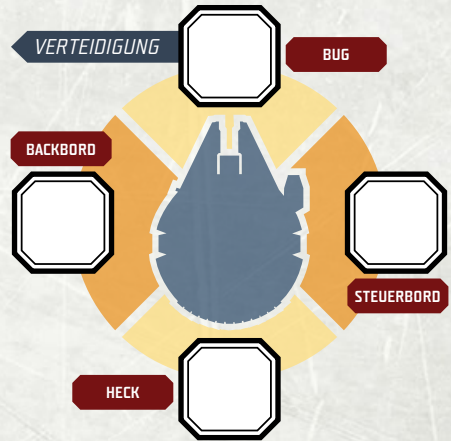

SCHIFFSNAME

FAHRZEUGTYP / MODELL

AUFRÜSTUNGSOPTIONEN

BELASTUNGSKAPAZITÄT

SPIELER

EIGENSCHAFTEN

PANZERUNG

HÜLLENSCHADEN

SYSTEMBELASTUNG

LIMIT

AKTUELL

LIMIT

AKTUELL

WAFFEN

WAFFE	FEUERBEREICH	SCHADEN	REICHWEITE	KRITISCH	SONDERFÄHIGKEITEN

ZUBEHÖR