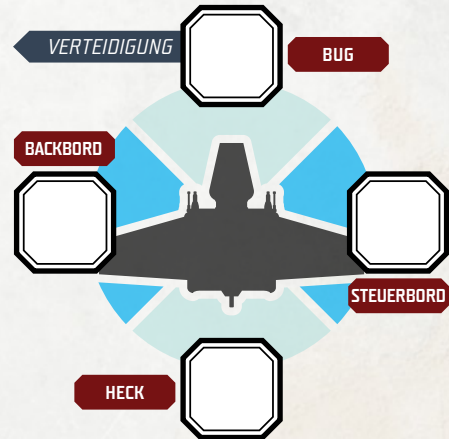

FAHRZEUG

NAME

FAHRZEUGTYP / MODELL

AUFRÜSTUNGSPUNKTE

BELASTUNGSKAPAZITÄT

STAR WARS™ MACHT UND SCHICKSAL ROLLENSPIEL

SPIELER

EIGENSCHAFTEN

SILHOUETTE

GESCHWINDIGKEIT

WENDIGKEIT

PANZERUNG

HÜLLENSCHADEN

LIMIT
AKTUELL

SYSTEMBELASTUNG

LIMIT
AKTUELL

WAFFEN

WAFFE	FEUERBEREICH	SCHADEN	REICHWEITE	KRITISCH	SONDERFÄHIGKEITEN

ZUBEHÖR

NAME	ERFORDERLICHE AUFRÜSTUNGSPUNKTE	BASISMODIFIKATION	MODIFIKATIONSOPTIONEN

FRACHTRAUM

BESATZUNG

PASSAGIERE

AUTONOMIE

HYPERANTRIEB

SENSORREICHWEITE

FAHRZEUGBOGEN