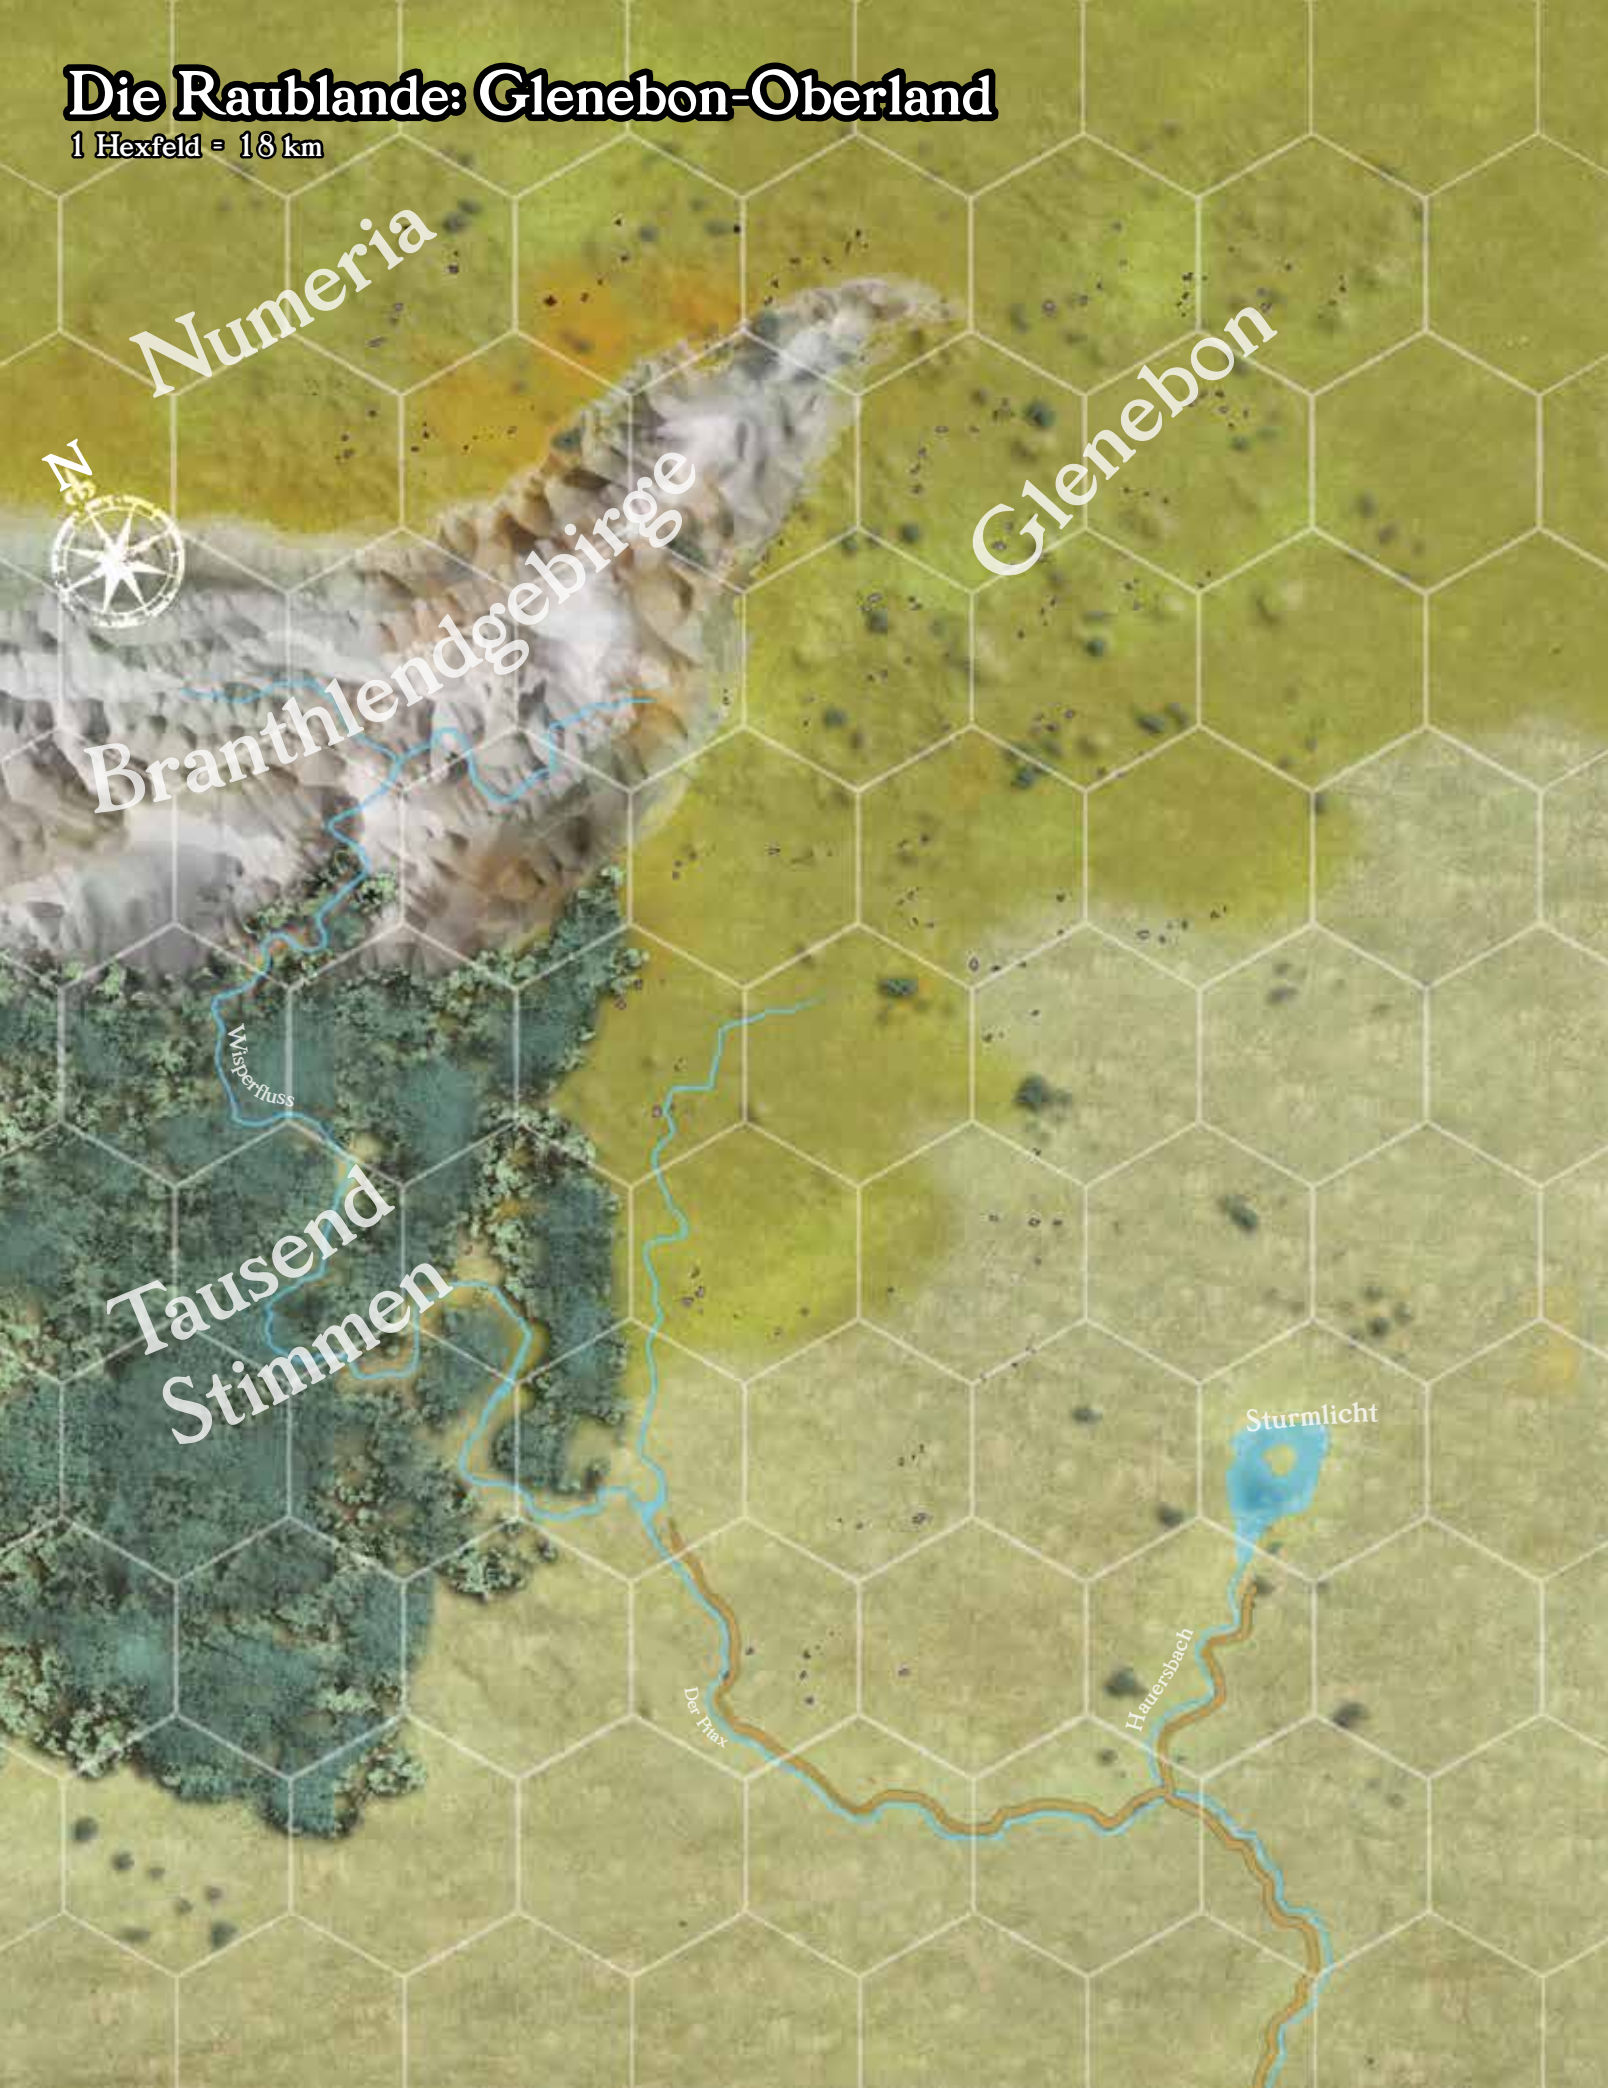

Die Raublande: Glenebon-Oberland

1 Hexfeld = 18 km

Numeria

Branthlendgebirge

Glenebon

Tausend Stimmen

Wisperfluss

Stürmlicht

Der Flax

Hauersbach

Weißrosenhügel

Obergeschoss

Untergeschosse

Weißrosenabtei

1 Feld = 1,50 m

Weinkellerei